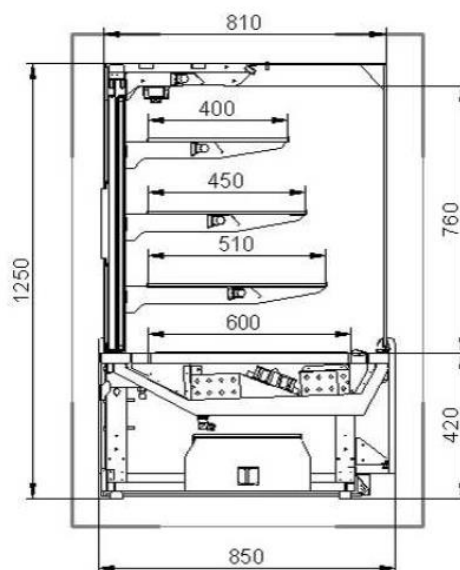

CARINA 04

CHLADICÍ OBSLUŽNÁ VITRÍNA

- teplota + 3 ÷ + 8 °C (lahůdkářská)
- teplota + 6 ÷ + 14 °C (cukrárenská)
- cukrárenská verze s hydrostatem
- vestavěný agregát, chladivo R404A
- digitální termostat
- automatické odtávání
- všechny police osvětlené
- zadní posuvné dveře
- barevné provedení v barvách dle škály
- možnost atypického obložení

Typ	1,0	1,4
Délka bez bočnic (mm)	930	1430
Celková délka (mm)	970	1470
Příkon (W)	544	843
Výst. plocha (m ²)	1,77	2,74
Hmotnost (kg)	180	240
Okolní podmínky	+ 25°C / 60%RV	

BAREVNÉ PŘÍKONÍ

- RAL 9003, ● RAL 7015,
- RAL 9005, ● RAL 7004
- RAL 1021, ● RAL 5010
- RAL 3000, ● RAL 6029